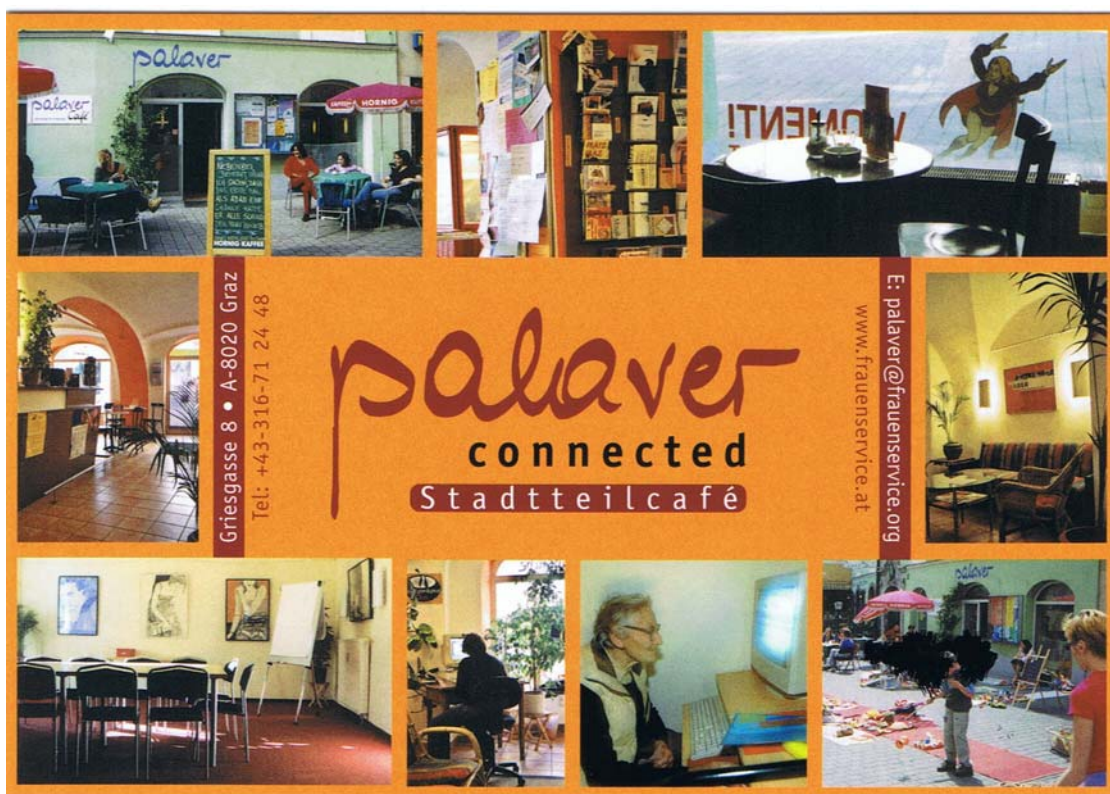

palaver^{connected}

Das palaver^{connected} ist ein Internetcafé für Frauen. Im Selbstbedienungscafé laden verschiedenste Zeitschriften zum Schmökern ein. Im Internetbereich kann gesurft, Bewerbungen können geschrieben werden, ... mit der Besonderheit, dass wir Unterstützung bei der Arbeit am Computer anbieten. Das palaver^{connected} dient als Treffpunkt für Frauen und Informationsdrehscheibe für verschiedenste Fragen. Im eigenen Seminarraum zeigt das palaver^{connected} mit den Veranstaltungen des Bildungsprogramms seine Vielfalt.